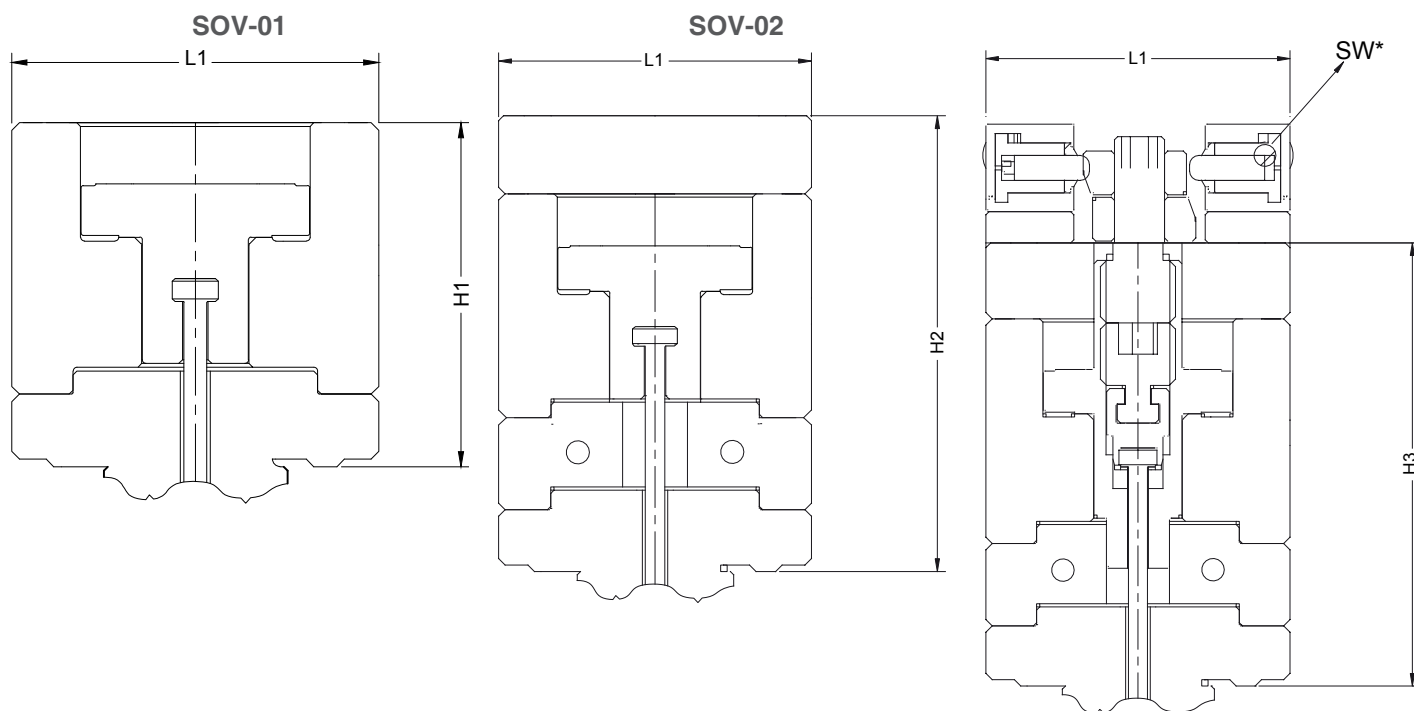

SOV - Shut-off Valve

Actuator dimensions

Dimensioni attuatore/ Dimensiones del actuador

iSystem	Valve Gate Type/ Tipo Valve Gate	Code/ Codice/ Código	SOV Size/ Misura SOV/ Tamaño SOV	L1	H1	H2	H3
7/12	Top	SOV-01-7/12	6	48x48	45		
16/18	Top	SOV-01-16/18	12	64x64	44		
16/18	With cooling Con raffreddamento/ Con enfriamiento	SOV-02-16/18	12	64x64		80	
16/18	With cooling and Antirotation Con raffreddamento e Antirotazione Con enfriamiento y Antirotación	SOV-03-16/18	12	64x64			80
24	With cooling Con raffreddamento/ Con enfriamiento	SOV-02-24	25	79x79		86	
24	With cooling and Antirotation Con raffreddamento e Antirotazione Con enfriamiento y Antirotación	SOV-03-24	25	79x79			105
34	With cooling Con raffreddamento/ Con enfriamiento	SOV-02-34	25	79x79		86	
34	With cooling and Antirotation Con raffreddamento e Antirotazione Con enfriamiento y Antirotación	SOV-03-34	25	79x79			105
* 16/18	Pin switch position option Opzione switch per posizione otturatore Opción switch de posición del obturador	SW-16/18	12				
* 24/34	Pin switch position option Opzione switch per posizione otturatore Opción switch de posición del obturador	SW-24/34	25				